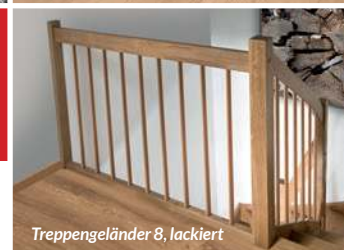

Offene Wangentreppe in Esche graphite-sabia Decklack