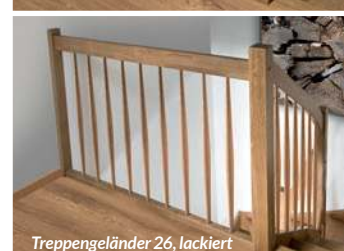

Offene Wangentreppe aus Roteiche stabverleimt

Offene Wangentreppe in Esche graphite-sabia Decklack

STEP BY STEP

So wird das Auf und Ab zum wahren Trittnutzen! Mit unserer Treppen-Aktion lässt sich das Zuhause eindrucksvoll verschönern. Denn längst ist eine Treppe nicht mehr nur funktionales Element, um die Etagen zu wechseln, sondern Schmuckstück und Gestaltungselement.

Wählen Sie zwischen:

- einer offenen oder geschlossenen Wangentreppe mit 16 Stufen aus Roteiche stabverleimt und lackiert
- oder
- einer offenen oder geschlossenen Wangentreppe mit 16 Stufen in Esche weiß Decklack (RAL 9016), graphite-sabia Decklack (RAL 7021) oder schwarz Decklack* (RAL 9005),

*Decklack mit leicht sichtbarer Holzmaserung.

Sie sparen 30 Prozent des Verkaufspreises.

Die Aktionspreise enthalten unsere Standard-Treppengeländer (Nr. 8, 16, 26) in Esche weiß, graphite-sabia und schwarz Decklack oder in Roteiche stabverleimt lackiert. Andere Geländer sind gegen Mehrpreis ebenfalls wählbar.

Treppengeländer 8, lackiert

Offene Wangentreppe in Esche weiß Decklack

Treppengeländer 16, lackiert

Treppengeländer 26, lackiert

Offene Wangentreppe in Esche schwarz Decklack

Das Angebot gilt für alle Neuverträge bis 30. Juni 2022 und im Rahmen der neunmonatigen Festpreisgarantie für das Haus.